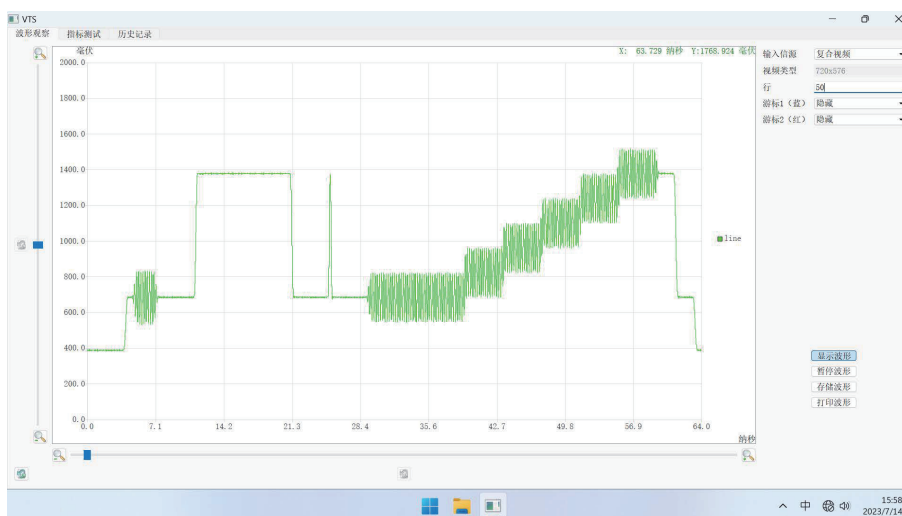

路漫漫，其修亦远。我司将伴您一路成长，共创科技新未来。

模拟数字视频信号分析仪VTS是一款专业视频测试设备，支持各种视频测试接口及格式。采用模块化设计，主机可支持不同硬件测试模块，满足不同测试接口和格式要求。支持复合视频信号（CCVS）和分量视频信号（HDMI）进行指标测试，复合视频采用BNC接口输入，支持HDMI接口格式的分量视频信号测试，包括RGB和YCbCr。

VTS具备丰富的视频测试功能，满足各种应用需求。支持直接切换不同的输入模式；支持信号波形图显示功能，具有测试信号和测试位置设置及显示功能。支持导入测试设置模板，一键执行测试，直接读取JTG 2182标准对应项目所有测试结果，支持测试结果截图输出。

模拟视频测试接口

针对模拟视频测试，VTS提供了专业的模拟视频输入接口，主要支持模拟标清复合视频信号分析接口（CCVS、CVBS）。

复合视频信号分析 (CCVS, CVBS)

通过BNC接口输入，分析板即可以接收复合彩色视频信号 (CCVS) 或彩色视频基带信号(CVBS)。支持逐行倒相 (PAL) 彩色标准。

复合视频支持的典型测试项：视频输出幅度，亮度波形失真，亮色时延差，DG/DP，亮度非线性失真，视频响应和同步特性指标。