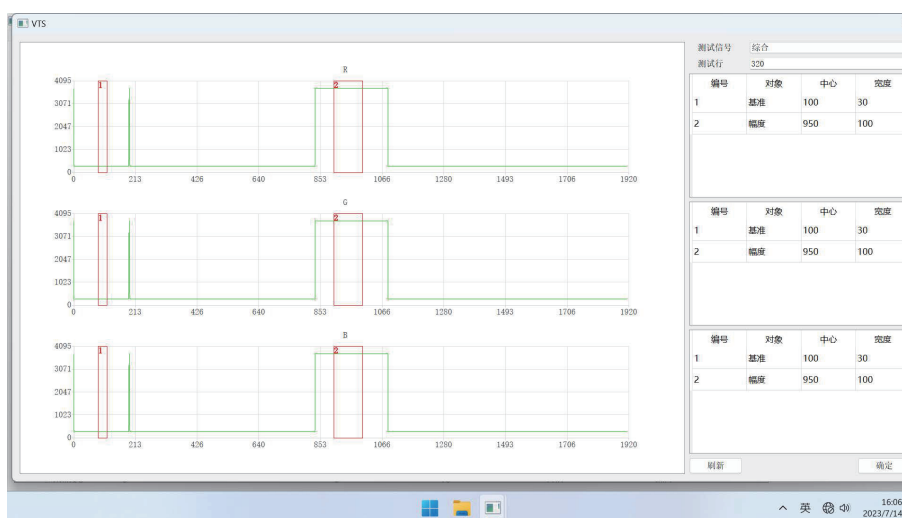

数字视频测试接口采用HDMI接口，支持YCbCr和RGB两种不同格式。支持输入信号波形图查看功能（可选择测试行），支持自定义测试项目和测试门限，也可直接导入测试配置文件，默认配置文件测试指标及上下门限完全符合JTG 2182标准要求，配置视频信号发生器综合图支持一键测试，读取所需所有测试指标结果。

分量视频支持的典型测试项：Y信号输入幅度、CR信号输入幅度、CB信号输入幅度、非线性失真、亮度通道线性响应、信号时延差和SNR等指标。

指标	应用	下限(双击编辑)	上限(双击编辑)	单位	测试信号(双击编辑)
亮度幅度					
亮度幅度Cb	☒	1770	1812		"综合"
亮度幅度Y	☒	3300	3760		"综合"
亮度幅度Cr	☒	1770	1812		"综合"
白条幅度					
白条幅度Cb	☒	0	10		"综合"
白条幅度Y	☒	3300	3760		"综合"
白条幅度Cr	☒	0	10		"综合"
黄条幅度					
黄条幅度Cb	☒	-1844	-1644		"综合"
黄条幅度Y	☒	3200	3300		"综合"
黄条幅度Cr	☒	100	220		"综合"
青条幅度					
青条幅度Cb	☒	300	500		"综合"
青条幅度Y	☒	2652	2852		"综合"
青条幅度Cr	☒	-1844	-1644		"综合"
绿条幅度					
绿条幅度Cb	☒	-1444	-1244		"综合"
绿条幅度Y	☒	2396	2596		"综合"
绿条幅度Cr	☒	-1684	-1484		"综合"
品条幅度					
品条幅度Cb	☒	1260	1460		"综合"
品条幅度Y	☒	892	1092		"综合"
品条幅度Cr	☒	1500	1700		"综合"
红条幅度					
红条幅度Cb	☒	-500	-300		"综合"
红条幅度Y	☒	640	840		"综合"
红条幅度Cr	☒	1660	1860		"综合"
蓝条幅度					
蓝条幅度Cb	☒	1660	1860		"综合"
蓝条幅度Y	☒	300	500		"综合"