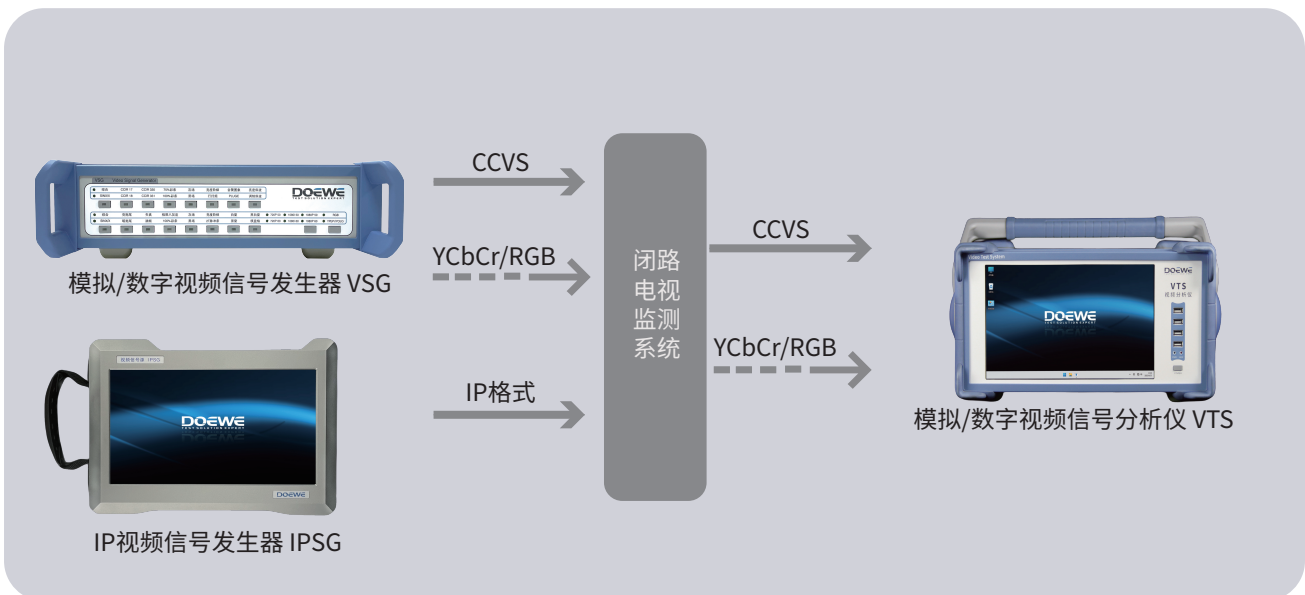

COMPANY PROFILE

公司介绍

北京度纬科技有限公司（Doewe Technologies）拥有自主品牌“度纬仪器”（Doewe），专注于电子测试测量仪器/测试系统的研发、生产和销售。经过多年发展，公司业务范围涵盖多个领域，分别成立广电/音视频事业部、交通事业部、高校研究所事业部和消费电子物联网事业部几个业务方向。

度纬科技始终将技术开发作为核心竞争力打造，针对各个业务部分别发布了多款产品。广电音视频方向发布了广播调制分析仪RSA2500A、便携广播收测仪G315 Plus、广播电视覆盖测试系统AMA310X、场强覆盖测试系统BroadCMS Plus和广播接收扫描测试仪FMH等产品；交通测试方向发布了ETC自动化测试系统ETC Runsys、ETC闭路电视监控测试系统VisionEye、ETC交易过程分析软件ProEye和ETC现场采集系统RFC Mini等产品；消费电子方向重点推出了车机娱乐测试系统和WiFi/BT信令测试系统等产品。

路漫漫，其修亦远。我司将伴您一路成长，共创科技新未来。

模拟数字视频信号分析仪VTS是一款专业视频测试设备，支持各种视频测试接口及格式。采用模块化设计，主机可支持不同硬件测试模块，满足不同测试接口和格式要求。支持复合视频信号（CCVS）和分量视频信号（HDMI）进行指标测试，复合视频采用BNC接口输入，支持HDMI接口格式的分量视频信号测试，包括RGB和YCbCr。

VTS具备丰富的视频测试功能，满足各种应用需求。支持直接切换不同的输入模式；支持信号波形图显示功能，具有测试信号和测试位置设置及显示功能。支持导入测试设置模板，一键执行测试，直接读取JTG 2182标准对应项目所有测试结果，支持测试结果截图输出。

模拟视频测试接口

针对模拟视频测试，VTS提供了专业的模拟视频输入接口，主要支持模拟标清复合视频信号分析接口（CCVS、CVBS）。

复合视频信号分析 (CCVS, CVBS)

通过BNC接口输入，分析板即可以接收复合彩色视频信号 (CCVS) 或彩色视频基带信号(CVBS)。支持逐行倒相 (PAL) 彩色标准。

复合视频支持的典型测试项：视频输出幅度，亮度波形失真，亮色时延差，DG/DP，亮度非线性失真，视频响应和同步特性指标。

数字视频测试接口采用HDMI接口，支持YCbCr和RGB两种不同格式。支持输入信号波形图查看功能（可选择测试行），支持自定义测试项目和测试门限，也可直接导入测试配置文件，默认配置文件测试指标及上下门限完全符合JTG 2182标准要求，配置视频信号发生器综合图支持一键测试，读取所需所有测试指标结果。

分量视频支持的典型测试项：Y信号输入幅度、CR信号输入幅度、CB信号输入幅度、非线性失真、亮度通道线性响应、信号时延差和SNR等指标。